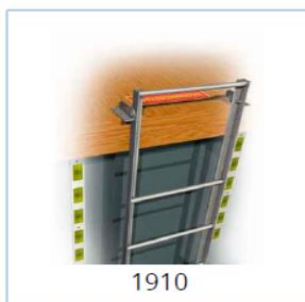

Säkerhetsutrustning

Art. nr.	Beskrivning	Pris (exkl. moms)	Pris (inkl. moms)
Kompleta poster och stationer			
1100	Livflottestation strand	30 176 kr	37 720 kr
1200	Livflottestation kaj	32 964 kr	41 205 kr
1210	Livflottestation kaj, typgodkänd stega	33 292 kr	41 615 kr
1300	Livbojpost	3 116 kr	3 895 kr
1310	Hakpost	4 537 kr	5 672 kr
1320	Brandskåpspost	7 161 kr	8 952 kr
1400	Livräddningspost för strand	7 817 kr	9 772 kr
1500	Livräddningspost brygga	8 692 kr	10 865 kr
15XX	Livräddningspost brygga, exkl livboj	7 903 kr	9 879 kr
1600	Livräddningspost kaj	9 348 kr	11 685 kr
16XX	Livräddningspost kaj, exkl livboj	8 550 kr	10 687 kr
1610	Livräddningspost kaj, typgodkänd stega	9 785 kr	12 232 kr
1700	Lejdarpaket för kaj, kätting [galvaniserad]	4 362 kr	5 453 kr
1710	Lejdarpaket för kaj, kätting [rostfri]	7 599 kr	9 498 kr
1800	Lejdarpaket för flytbrygga, kätting [galvaniserad]	3 444 kr	4 305 kr
1810	Lejdarpaket för flytbrygga, kätting [rostfri]	5 740 kr	7 175 kr
1910	Lejdarpaket, stål 1,7 m	3 389 kr	4 237 kr
1920	Lejdarpaket, stål 2,3 m	3 881 kr	4 852 kr
1930	Lejdarpaket, stål 2,9 m	4 756 kr	5 945 kr
1940	Lejdarpaket för flytbrygga, fällbar	3 488 kr	4 360 kr
1950	Lejdarpaket för flytbrygga, Y-bom	2 815 kr	3 519 kr