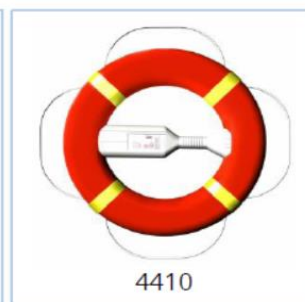

Säkerhetsutrustning

Art. nr.	Beskrivning	Pris (exkl. moms)	Pris (inkl. moms)
Kompleta poster och stationer			
1100	Livflottestation strand	30 176 kr	37 720 kr
1200	Livflottestation kaj	32 964 kr	41 205 kr
1210	Livflottestation kaj, typgodkänd stega	33 292 kr	41 615 kr
1300	Livbojpost	3 116 kr	3 895 kr
1310	Hakpost	4 537 kr	5 672 kr
1320	Brandskåpspost	7 161 kr	8 952 kr
1400	Livräddningspost för strand	7 817 kr	9 772 kr
1500	Livräddningspost brygga	8 692 kr	10 865 kr
15XX	Livräddningspost brygga, exkl livboj	7 903 kr	9 879 kr
1600	Livräddningspost kaj	9 348 kr	11 685 kr
16XX	Livräddningspost kaj, exkl livboj	8 550 kr	10 687 kr
1610	Livräddningspost kaj, typgodkänd stega	9 785 kr	12 232 kr
1700	Lejdarpaket för kaj, kätting [galvaniserad]	4 362 kr	5 453 kr
1710	Lejdarpaket för kaj, kätting [rostfri]	7 599 kr	9 498 kr
1800	Lejdarpaket för flytbrygga, kätting [galvaniserad]	3 444 kr	4 305 kr
1810	Lejdarpaket för flytbrygga, kätting [rostfri]	5 740 kr	7 175 kr
1910	Lejdarpaket, stål 1,7 m	3 389 kr	4 237 kr
1920	Lejdarpaket, stål 2,3 m	3 881 kr	4 852 kr
1930	Lejdarpaket, stål 2,9 m	4 756 kr	5 945 kr
1940	Lejdarpaket för flytbrygga, fällbar	3 488 kr	4 360 kr
1950	Lejdarpaket för flytbrygga, Y-bom	2 815 kr	3 519 kr