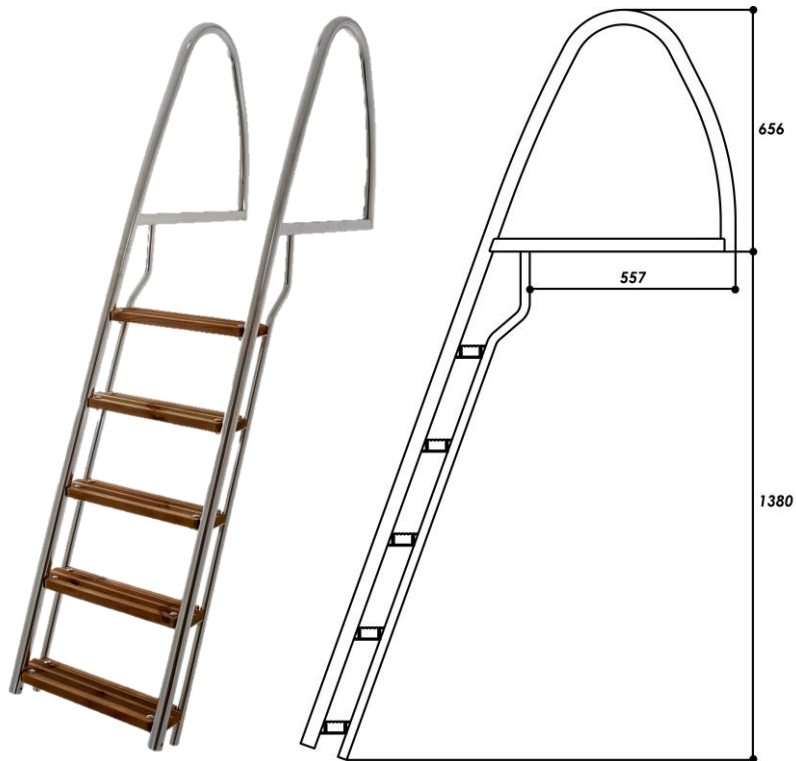

Våg - Marin badstege med 5 steg

Badstege i elektropolerat rostfritt stål. Levereras som standard med urfrästa trappsteg i en mjuk bruntonad nyans för bättre känsla och minimerad halkrisk.

Föreses med fördel med snabbfäste för enklare demontering efter säsong och förlängningsdel om 2 steg om behov föreligger.

Teknisk specifikation

- Höjd: 2036 mm
- Höjd från kant: 1380 mm
- Djup från kant: 557 mm

Valmöjligheter

- Stomme RST - Elektropolerat rostfritt
  RSTA - Elektropolerat syrafast rostfritt(AISI316)
- Trappsteg W - Tryckimpregnerat trä
  S – Rostfritt stål
- Förslängbar: Ja – 2 steg/del
- Snabbfäste: Ja – RST/RSTA

från 5.995 inkl .moms

Återförsäljare:

CC MARINUTVECKLING

Box 2908 | 187 29 Täby

0708 - 10 52 10 | info@ccmarinutveckling.se | www.ccmarinutveckling.se