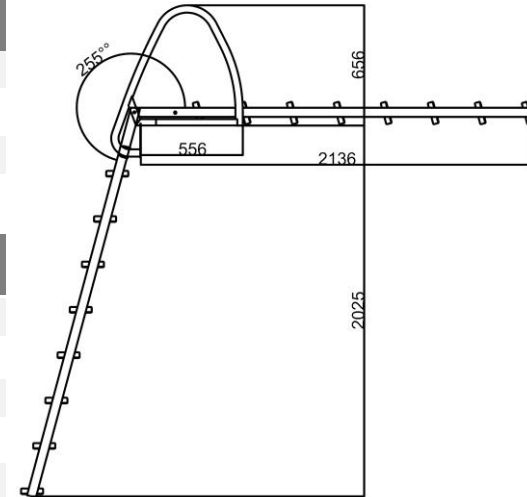

Svall- Fällbar badstege med 8 steg

Teknisk specifikation

- Höjd: 2 681 mm
- Höjd från kant: 2 025 mm
- Djup från kant: 556 mm
- Djup från kant , uppfälld stege 1 623 mm

Prislista

• Stomme	RST - Elektropolerat rostfritt	5.995 SEK
	RSTA - Elektropolerat syrafast rostfritt(AISI316)	6.995 SEK
• Trappsteg	W - Tryckimpregnerat trä i brun ton	Ingår
	S – Rostfritt stål	+ 1.000 SEK
	RST – Syrafast stål	+ 2.000 SEK
• Snabbfäste	RST Rostfritt	795 SEK
	RSTA Syrafast	995 SEK

Återförsäljare:

MARINUTVECKLING

Box 2908 | 187 29 Täby

0708 - 10 52 10 | info@ccmarinutveckling.se | www.ccmarinutveckling.se