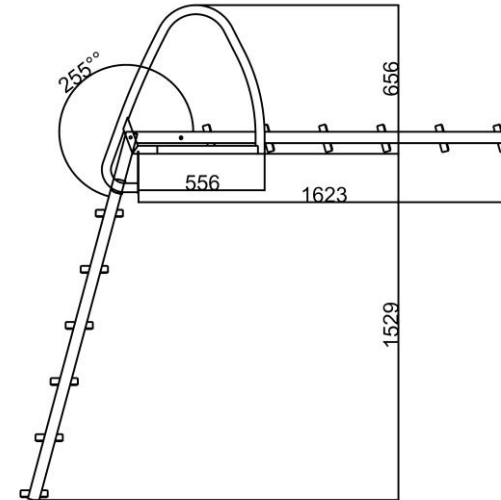

Svall- Fällbar badstege med 6 steg

Teknisk specifikation

- Höjd: 2 185 mm
- Höjd från kant: 1 529 mm
- Djup från kant: 556 mm
- Djup från kant , uppfälld stege 1 623 mm

Prislista

• Stomme	RST - Elektropolerat rostfritt	4.995 SEK
	RSTA - Elektropolerat syrafast rostfritt(AISI316)	5.995 SEK
• Trappsteg	W - Tryckimpregnerat trä i brun ton	Ingår
	S – Rostfritt stål	+ 1.000 SEK
	RST – Syrafast stål	+ 1.500 SEK
• Snabbfäste	RST Rostfritt	795 SEK
	RSTA Syrafast	995 SEK

Återförsäljare:

MARINUTVECKLING

Box 2908 | 187 29 Täby

0708 - 10 52 10 | info@ccmarinutveckling.se | www.ccmarinutveckling.se