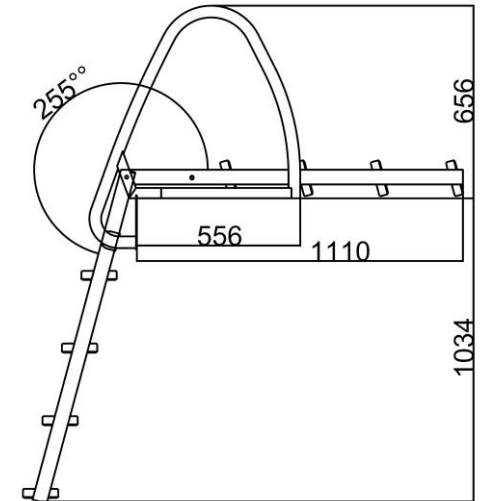

Svall- Fällbar badstege med 4 steg

Teknisk specifikation

- Höjd: 1 690 mm
- Höjd från kant: 1 034 mm
- Djup från kant: 556 mm
- Djup från kant , uppfälld stege 1 110 mm

Prislista

• Stomme	RST - Elektropolerat rostfritt	3.995 SEK
	RSTA - Elektropolerat syrafast rostfritt(AISI316)	4.995 SEK
• Trappsteg	W - Tryckimpregnerat trä i brun ton	Ingår
	S – Rostfritt stål	+ 1.000 SEK
	RST – Syrafast stål	+ 1.000 SEK
• Snabbfäste	RST Rostfritt	795 SEK
	RSTA Syrafast	995 SEK

Återförsäljare:

MARINUTVECKLING

Box 2908 | 187 29 Täby

0708 - 10 52 10 | info@ccmarinutveckling.se | www.ccmarinutveckling.se