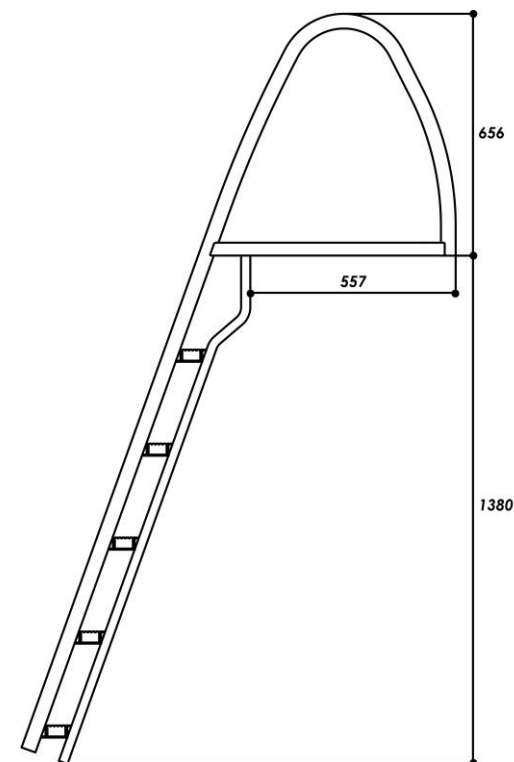

Våg - Marin badstege med 5 steg

Teknisk specifikation

- Höjd: 2036 mm
- Höjd från kant: 1380 mm
- Djup från kant: 557 mm

Prislista

• Stomme	RST - Elektropolerat rostfritt	5.995 SEK
	RSTA - Elektropolerat syrafast rostfritt(AISI316)	6.995 SEK
• Trappsteg	W - Tryckimpregnerat trä i brun ton	Ingår
	S – Rostfritt stål	+ 1.000 SEK
• 2 Stegsförlängning	RST-W Rostfritt med trästeg	1.995 SEK
	RST-S Rostfritt med stålsteg	2.995 SEK
	RSTA-W Syrafast med trästeg	2.995 SEK
	RSTA-S Syrafast med stålsteg	3.495 SEK
• Snabbfäste	RST Rostfritt	795 SEK
	RSTA Syrafast	995 SEK

Återförsäljare:

Box 2908 | 187 29 Täby

0708 - 10 52 10 | info@ccmarinutveckling.se | www.ccmarinutveckling.se