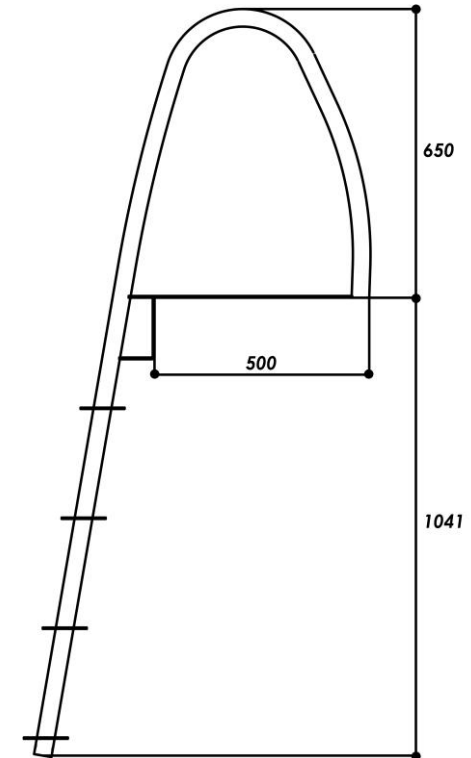

Bölja - Marin badstege med 4 steg

Teknisk specifikation

- Höjd: 1691 mm
- Höjd från kant: 1041 mm
- Djup från kant: 500 mm

Prislista

• Stomme	RST - Elektropolerat rostfritt	2.995 SEK
	RSTA - Elektropolerat syrafast rostfritt(AISI316)	3.995 SEK
• Trappsteg	W - Tryckimpregnerat trä i brun ton	Ingår
	S – Rostfritt stål	+ 1.000 SEK
• 2 Stegsförlängning	RST-W Rostfritt med trästeg	1.295 SEK
	RST-S Rostfritt med stålsteg	1.795 SEK
	RSTA-W Syrafast med trästeg	1.795 SEK
	RSTA-S Syrafast med stålsteg	2.295 SEK
• Snabbfäste	RST Rostfritt	695 SEK
	RSTA Syrafast	895 SEK

Återförsäljare:

Box 2908 | 187 29 Täby

0708 - 10 52 10 | info@ccmarinutveckling.se | www.ccmarinutveckling.se