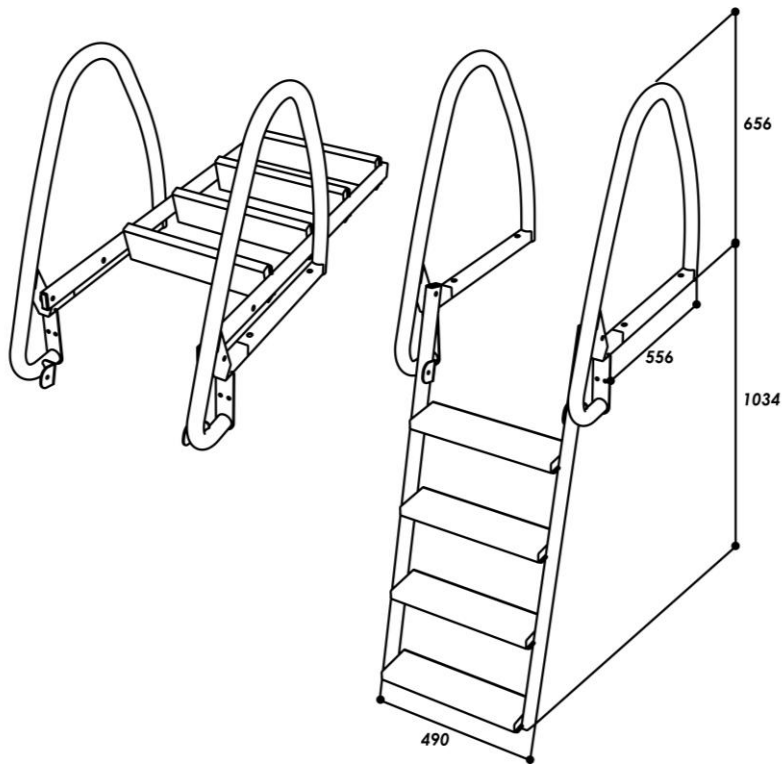

Svall- Fällbar badstege med 4/6/8 steg

Fällbar badstege i elektropolerat rostfritt stål. Finns i tre olika längder 4-, 6- eller 8 steg. Levereras som standard med urfrästa trappsteg i en mjuk bruntonad nyans för bättre känsla och minimerad halkrisk. Föres med fördel med snabbfäste för enklare demontering inför & efter säsong.

Teknisk specifikation

- Höjd: 1690/ 2185/2681 mm
- Höjd från kant: 1034/1529/2025 mm
- Djup från kant: 556 mm

Valmöjligheter

- Stomme RST - Elektropolerat rostfritt
  RSTA - Elektropolerat syrafast rostfritt(AISI316)
- Trappsteg W - Tryckimpregnerat trä
  S – Rostfritt stål
- Förslängbar: Nej
- Snabbfäste: Ja – RST/RSTA

från 3.995 inkl .moms

Återförsäljare:

MARINUTVECKLING

Box 2908 | 187 29 Täby

0708 - 10 52 10 | info@ccmarinutveckling.se | www.ccmarinutveckling.se