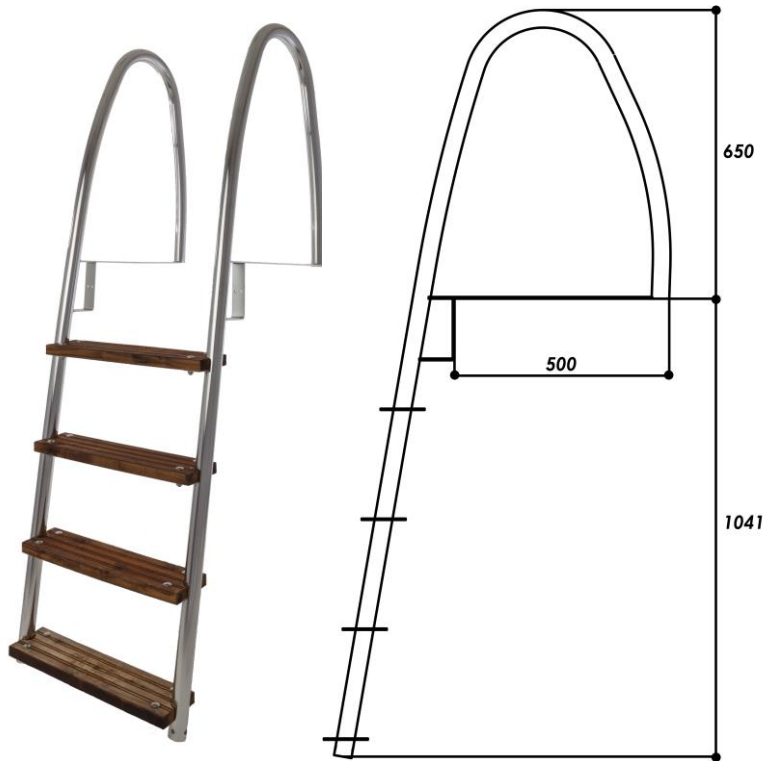

Bölja - Marin badstege med 4 steg

Lätt badstege i elektrolyterat rostfritt stål. Levereras som standard med urfrästa trappsteg i en mjuk bruntonad nyans för bättre känsla och minimerad halkrisk.

Föreses med fördel med snabbfäste för enklare demontering efter säsong och förlängningsdel om 2 steg om behov föreligger.

Teknisk specifikation

- Höjd: 1691 mm
- Höjd från kant: 1041 mm
- Djup från kant: 500 mm

Valmöjligheter

- Stomme RST - Elektrolyterat rostfritt
RSTA - Elektrolyterat syrafast rostfritt(AISI316)
- Trappsteg W - Tryckimpregnerat trä
S – Rostfritt stål
- Förlängbar: Ja – 2 steg/del
- Snabbfäste: Ja – RST/RSTA

från 2.995 inkl .moms

Återförsäljare:

 MARINUTVECKLING

Box 2908 | 187 29 Täby

0708 - 10 52 10 | info@ccmarinutveckling.se | www.ccmarinutveckling.se

Bölja - Marin badstege med 4 steg

Teknisk specifikation

- Höjd: 1691 mm
- Höjd från kant: 1041 mm
- Djup från kant: 500 mm

Föreses med fördel med snabbfäste för enklare demontering efter säsong och förlängningsdel om 2 steg om behov föreligger.

Teknisk specifikation

- Höjd: 2036 mm
- Höjd från kant: 1380 mm
- Djup från kant: 557 mm