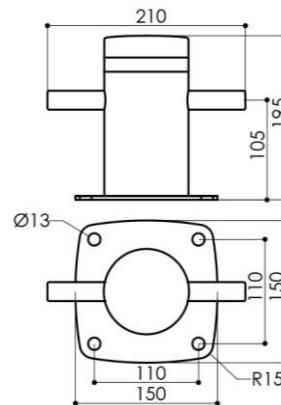

1 .995 inkl.moms

Teknisk specifikation

- Höjd: 180 mm
- Bredd: 210 mm
- Hål djup från kant: 13 mm (Dia)

Storm 3 – LED specifikation

- Spänning 12-24 DC
- Förbrukning 0,1-0,2 A, 2,5 W
- LED Element 6 års garanti

Återförsäljare:

MARINUTVECKLING

Box 2908 | 187 29 Täby

0708 - 10 52 10 | info@ccmarinutveckling.se | www.ccmarinutveckling.se