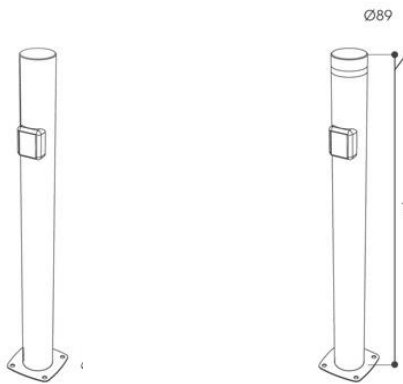

M-Light Connect – Stolpe m. uttag

IP56 Uttag: 2.995 inkl.moms
IP67 Uttag: 3.995 inkl.moms

3.995 inkl.moms
4.995 inkl.moms

M-Connect & M-Light Connect är mycket nätta el piedestaler och dom första design stolparna i sitt slag.

Stolpen levereras med eller utan LED belysning och minst IP56 klassade uttag.

Teknisk specifikation

- Höjd: 960 mm
- Bredd: 89 mm
- Hål djup från kant: 13 mm (Dia)

LED specifikation

- Spänning 12-24 DC
- Förbrukning 0,1-0,2 A, 2,5 W
- LED Element 6 års garanti

Återförsäljare:

Box 2908 | 187 29 Täby

0708 - 10 52 10 | info@ccmarinutveckling.se | www.ccmarinutveckling.se