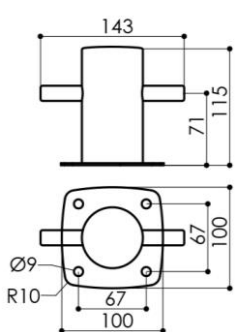

Pollare – Stiltje & Storm 3 (LED)

Stiltje

695 inkl. moms