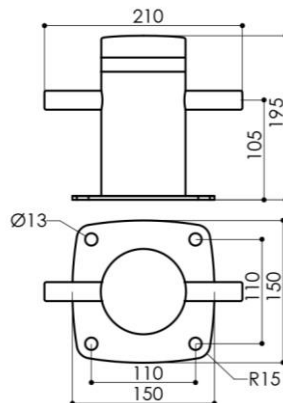

1.995 inkl.moms

Bryggpollare i elektropolerat rostfritt stål.
Finns i flera olika storlekar, samt med och utan LED belysning.

Konstruktionen är av en mycket robust konstruktion med hög kvalitet.

Det senaste för den som vill skapa en både funktionell och stilfull miljö på sin brygga.

Teknisk specifikation

- Höjd: 115/ 180 mm
- Bredd: 143/210 mm
- Hål djup från kant: 9/13 mm (Dia)

Storm 3 – LED specifikation

- Spänning 12-24 DC
- Förbrukning 0,1-0,2 A, 2,5 W
- LED Element 6 års garanti

Återförsäljare:

Box 2908 | 187 29 Täby

0708 - 10 52 10 | info@ccmarinutveckling.se | www.ccmarinutveckling.se