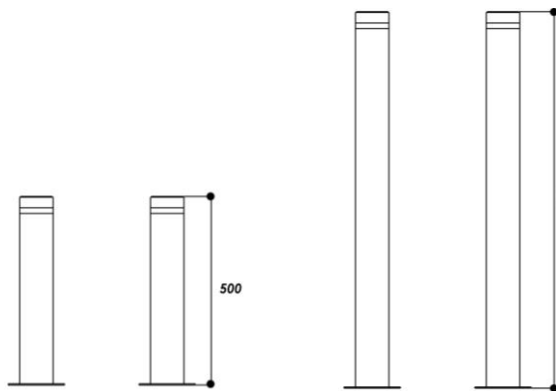

Ordinarie: 3.995 inkl.moms

4.995 inkl.moms

Återförsäljare:

Box 2908 | 187 29 Täby

0708 - 10 52 10 | info@ccmarinutveckling.se | www.ccmarinutveckling.se