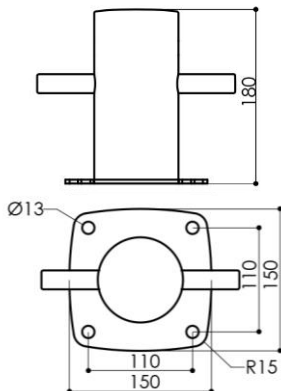

1.195 inkl.moms