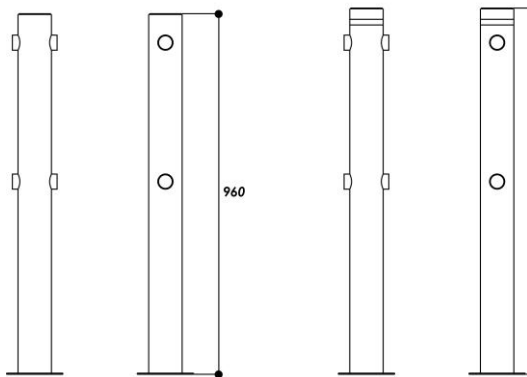

Ordinarie: 3.995 inkl.moms

4.995 inkl.moms

Återförsäljare:

Box 2908 | 187 29 Täby

0708 - 10 52 10 | info@ccmarinutveckling.se | www.ccmarinutveckling.se