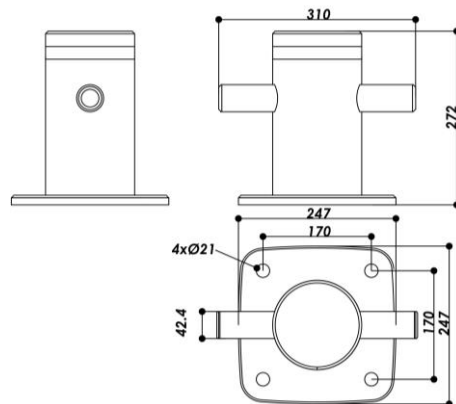

Storm 7
Storm 7 (LED)

9.995 inkl.moms
12.995 inkl.moms

Bryggpollare i elektrolyterat rostfritt stål, avsedd för mariner med större båtar, i robust konstruktion med hög kvalitet.

Kan levereras med och utan LED belysning.

En pollare som passar lika bra i den stilfulla hemma hamnen till marinan i Palm Beach.

Teknisk specifikation

- Höjd: 272 mm
- Bredd: 310 mm
- Hål djup från kant: 21 mm (Dia)

Storm 3 – LED specifikation

- Spänning 12-24 DC
- Förbrukning 0,1-0,2 A, 2,5 W
- LED Element 6 års garanti

Återförsäljare:

Box 2908 | 187 29 Täby

0708 - 10 52 10 | info@ccmarinutveckling.se | www.ccmarinutveckling.se