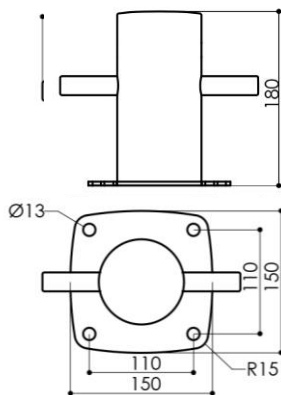

1.195 inkl.moms