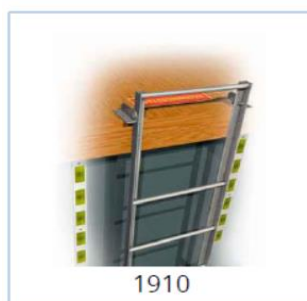

## Säkerhetsutrustning

Art. nr.	Beskrivning	Pris (exkl. moms)	Pris (inkl. moms)
<b>Kompleta poster och stationer</b>			
1100	Livflottestation strand	30 176 kr	37 720 kr
1200	Livflottestation kaj	32 964 kr	41 205 kr
1210	Livflottestation kaj, typgodkänd stege	33 292 kr	41 615 kr
1300	Livbojpost	3 116 kr	3 895 kr
1310	Hakpost	4 537 kr	5 672 kr
1320	Brandskåpspost	7 161 kr	8 952 kr
1400	Livräddningspost för strand	7 817 kr	9 772 kr
1500	Livräddningspost brygga	8 692 kr	10 865 kr
15XX	Livräddningspost brygga, exkl livboj	7 903 kr	9 879 kr
1600	Livräddningspost kaj	9 348 kr	11 685 kr
16XX	Livräddningspost kaj, exkl livboj	8 550 kr	10 687 kr
1610	Livräddningspost kaj, typgodkänd stege	9 785 kr	12 232 kr
1700	Lejdarpaket för kaj, kätting [galvaniserad] 3,30 meter	4 362 kr	5 453 kr
1710	Lejdarpaket för kaj, kätting [rostfri] 3,30 meter	7 599 kr	9 498 kr
1800	Lejdarpaket för flytbrygga, kätting [galvaniserad] 1,80 meter	3 717 kr	4 647 kr
1810	Lejdarpaket för flytbrygga, kätting [rostfri] 1,80 meter	5 740 kr	7 175 kr
1910	Lejdarpaket, stål 1,7 m	3 389 kr	4 237 kr
1920	Lejdarpaket, stål 2,3 m	3 881 kr	4 852 kr
1930	Lejdarpaket, stål 2,9 m	4 756 kr	5 945 kr
1940	Lejdarpaket för flytbrygga, fällbar	3 488 kr	4 360 kr
1950	Lejdarpaket för flytbrygga, Y-bom	2 815 kr	3 519 kr