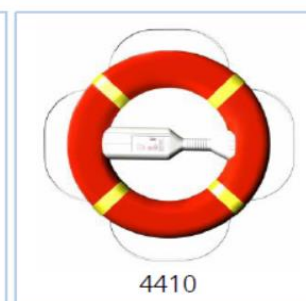

## Säkerhetsutrustning

Art. nr.	Beskrivning	Pris (exkl. moms)	Pris (inkl. moms)
<b>Kompleta poster och stationer</b>			
1100	Livflottestation strand	30 176 kr	37 720 kr
1200	Livflottestation kaj	32 964 kr	41 205 kr
1210	Livflottestation kaj, typgodkänd stege	33 292 kr	41 615 kr
1300	Livbojpost	3 116 kr	3 895 kr
1310	Hakpost	4 537 kr	5 672 kr
1320	Brandskåpspost	7 161 kr	8 952 kr
1400	Livräddningspost för strand	7 817 kr	9 772 kr
1500	Livräddningspost brygga	8 692 kr	10 865 kr
15XX	Livräddningspost brygga, exkl livboj	7 903 kr	9 879 kr
1600	Livräddningspost kaj	9 348 kr	11 685 kr
16XX	Livräddningspost kaj, exkl livboj	8 550 kr	10 687 kr
1610	Livräddningspost kaj, typgodkänd stege	9 785 kr	12 232 kr
1700	Lejdarpaket för kaj, kätting [galvaniserad] 3,30 meter	4 362 kr	5 453 kr
1710	Lejdarpaket för kaj, kätting [rostfri] 3,30 meter	7 599 kr	9 498 kr
1800	Lejdarpaket för flytbrygga, kätting [galvaniserad] 1,80 meter	3 717 kr	4 647 kr
1810	Lejdarpaket för flytbrygga, kätting [rostfri] 1,80 meter	5 740 kr	7 175 kr
1910	Lejdarpaket, stål 1,7 m	3 389 kr	4 237 kr
1920	Lejdarpaket, stål 2,3 m	3 881 kr	4 852 kr
1930	Lejdarpaket, stål 2,9 m	4 756 kr	5 945 kr
1940	Lejdarpaket för flytbrygga, fällbar	3 488 kr	4 360 kr
1950	Lejdarpaket för flytbrygga, Y-bom	2 815 kr	3 519 kr